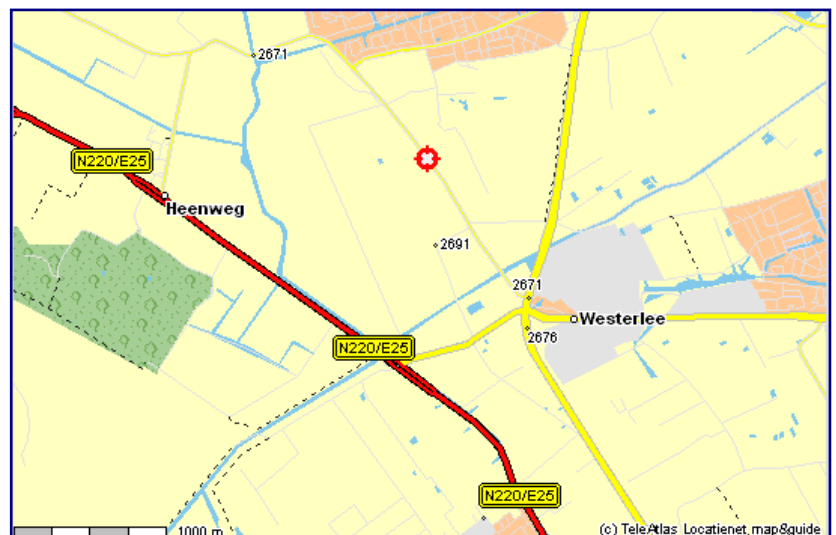

## Routebeschrijving

Trainingsstal De Hoeve  
Galgeweg 25  
2671 MR Naaldwijk

**Let op!!** Bij gebruik van een navigatiesysteem moet als adres Hoogwerf 5, Naaldwijk gebruikt worden.

### **VANUIT ROTTERDAM**

U rijdt op de A20 richting Hoek van Holland. Aan het einde van rijksweg A20 komt u op een verkeersplein met stoplichten. Sorteert hier voor richting 's-Gravenzande. Dit is de één na meest linkse baan. U staat nu voor het eerste stoplicht. Bij het tweede stoplicht gaat u links de Galgeweg op. Bij de rotonde gaat u rechts en vervolgens bij de volgende rotonde weer rechtsaf. U rijdt nu het sportpark "De Hoge Bomen" op. Na ca 600 meter (net na de gemeentewerf) kunt u rechts de oprit van de trainingsstal op.